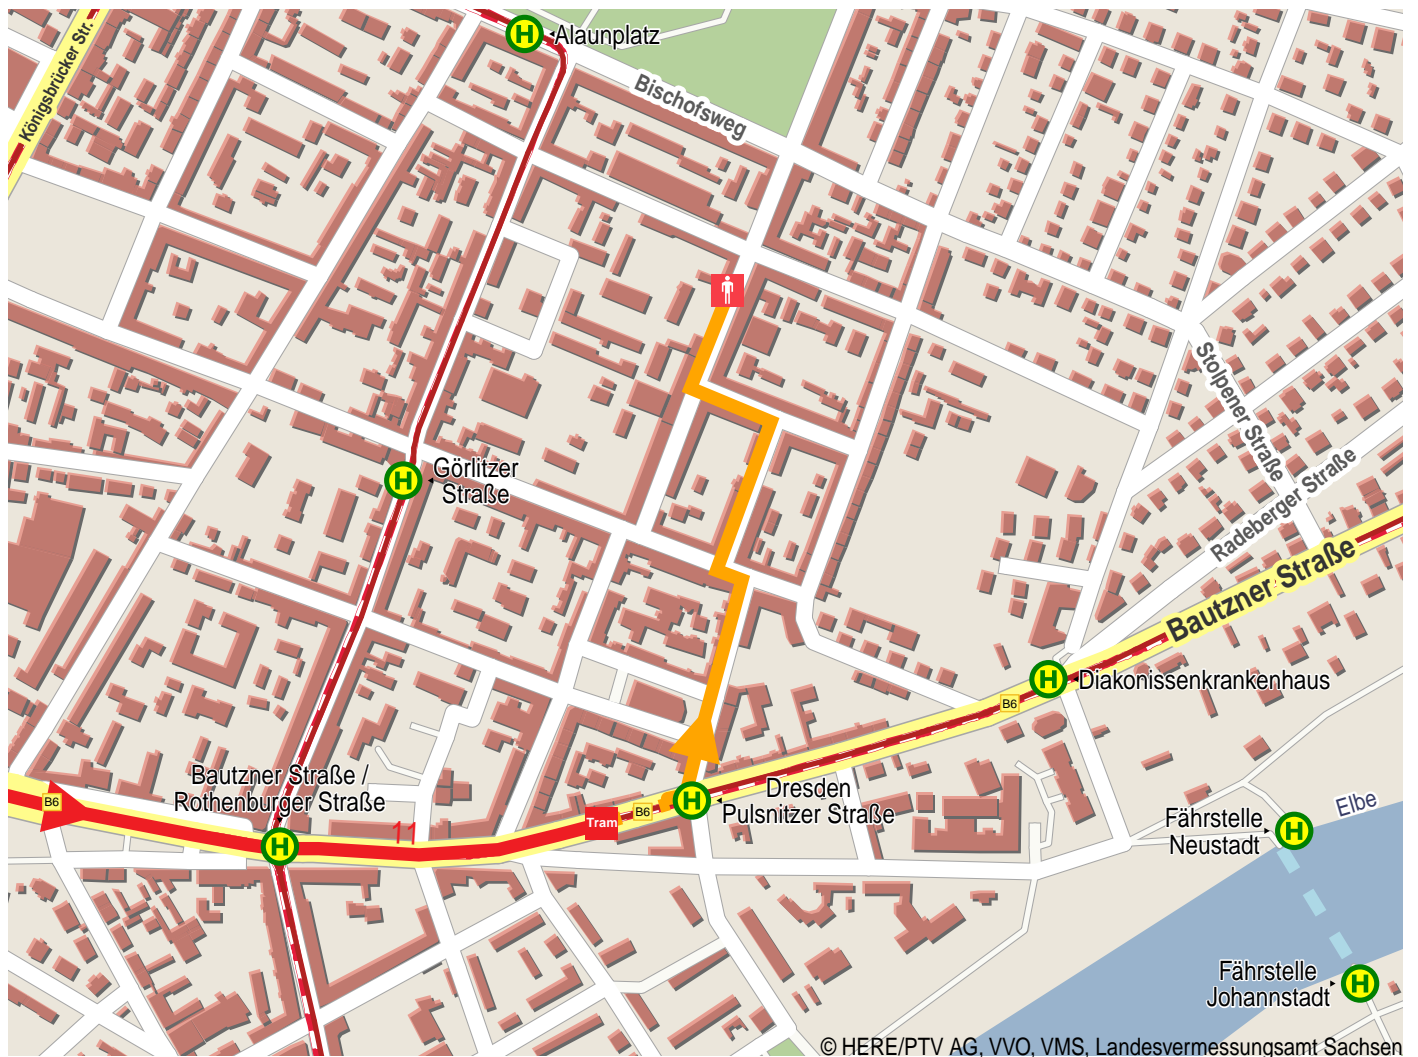

# Weg von Dresden Pulsnitzer Straße nach Dresden, Kamenzer Straße 35

- Straßenbahn
- Fußweg
- Tram Straßenbahn
- Ende Fußweg
- H Haltestelle

1.	Start Dresden Pulsnitzer Straße		
2.	Bautzner Straße	30 m	30 m
3.	↙ links Pulsnitzer Straße	220 m	250 m
4.	↙ links Louisenstraße	30 m	280 m
5.	↘ rechts Talstraße	150 m	430 m
6.	↙ links Schönfelder Straße	80 m	0,5 km
7.	↘ rechts Kamenzer Straße	100 m	0,6 km
8.	Ankunft Dresden, Kamenzer Straße 35		